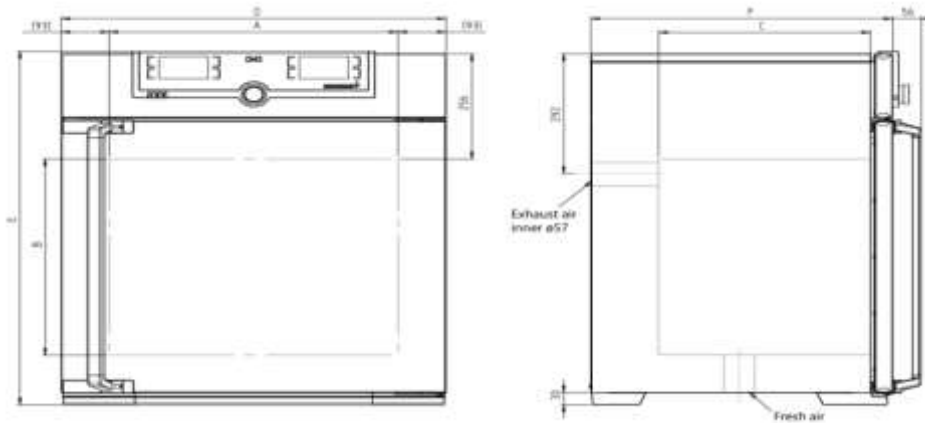

-Single display de manejo intuitivo (pantalla de gráficos a color) con pantalla táctil.

Accesorios:

- -Cable de poder con clavija americana.
- -Manual usuario.

Notas técnicas:

- -Para corriente eléctrica 115V (+/-10%), 50/60 Hz V.
- -Certificado de calibración para + 37°C.

!Ten en cuenta! Entregamos Factura Legal y Copia de la declaración de importación.

Si estás en Bogotá podemos ofrecerte la instalación y capacitación a las personas que requieras sin costo adicional. Para otras zonas podemos apoyarles virtualmente.

Cuenta con nuestra garantía de 12 meses y soporte posventa especializado.

Para mayor información comunícate con nosotros ¡con gusto responderemos!